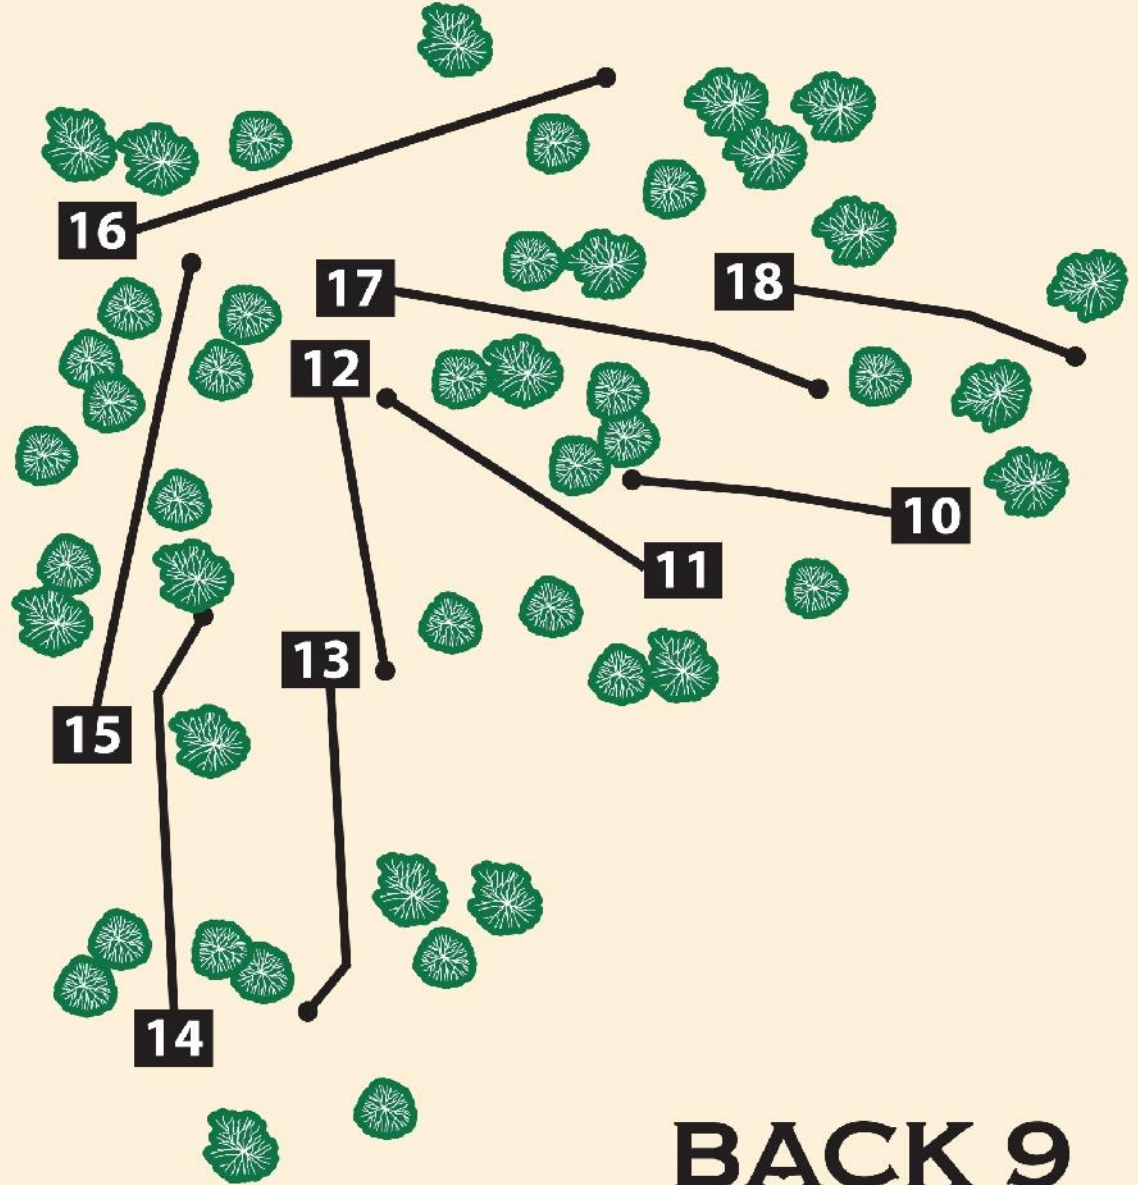

ALAMOSA DISC GOLF COURSE

BACK 9
PAR 30

BACK 9